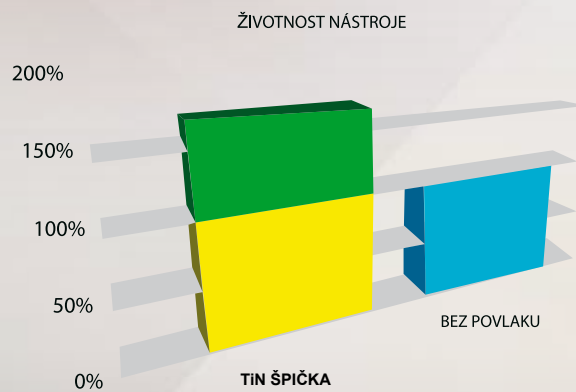

GÜHRING

INTELIGENTNÍ ŘEŠENÍ
O 30% RYCHLEJŠÍ
O 60% VYŠŠÍ ŽIVOTNOST

SUPER CENA SUPER KVALITA SUPER DOSTUPNOST

VYŠŠÍ ŽIVOTNOST
VYŠŠÍ PŘIDANÁ HODNOTA

CENOVĚ VÝHODNĚJŠÍ NEŽ CELOPOVLAKOVANÉ NÁSTROJE

HSS VRTÁK s povlakovanou špičkou TiN

WWW.GUEHRING.CZ

HSS vrtáky s povlakovanou špičkou TiN

DIN 338

TYP N

MATERIÁL: HSS, povlak TiN

POUŽITÍ: BĚŽNÉ OCELI, LITINA, HLINÍK, BAREVNÉ KOVY.
 VHODNOST PŘÍPADNÉHO NASAZENÍ KONZULTUJTE S NAŠIMI
 OBCHODNÍMI ZÁSTUPCI.